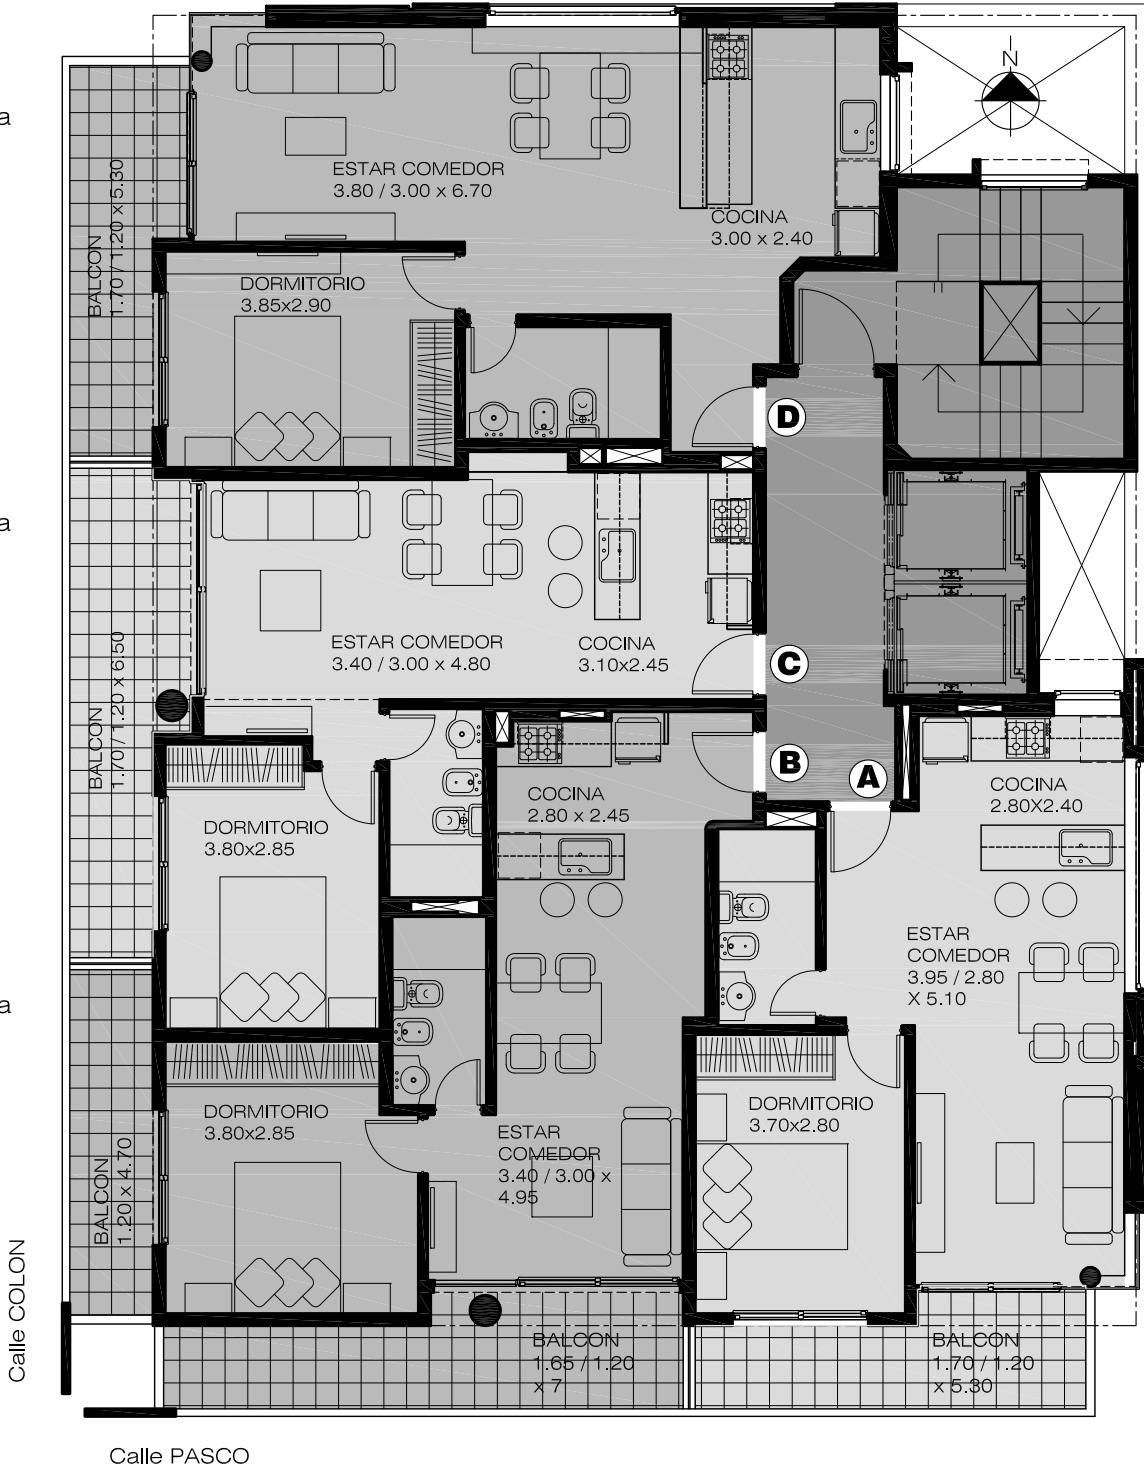

Edificio PILAR SUITES

Colón 1889 (esquina Pasco)

Sup. exclusiva
Unidad "D"
60,30 m²

Sup. exclusiva
Unidad "C"
51 m²

Sup. exclusiva
Unidad "B"
57,50 m²

Sup. exclusiva
Unidad "A"
50 m²

PLANTA TIPO 2º a 4º PISOS